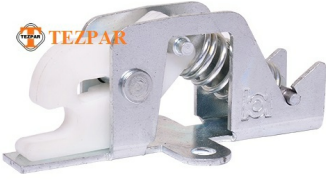

04TZ0514

Man Fortuna Kurtağzı Kilit
81971160099

04TZ0515