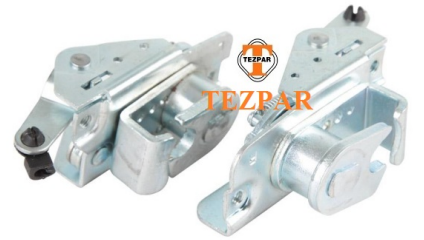

Man Fortuna Bagaj Kilidi - Sol

04TZ0509