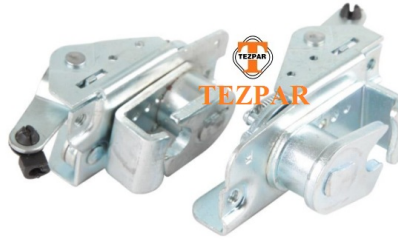

Man Fortuna Bagaj Kilidi - Sağ

04TZ0508